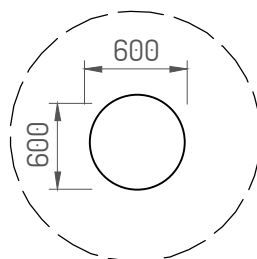

HOUBY

MOBILIÁŘ

Popis herních prvků:

Prvek je tvořen z odkorněné akátové kulatiny, běle zbavené a obroušené. Kotvení proti převrácení.

Technické informace

Věková skupina	-
Počet uživatelů	-
Rozměry (m)	0,6 x 0,6 x 0,6
Potřebná plocha (m)	-
Povrch tlumící náraz (m ²)	-
Max. výška pádu (m)	-

Vizualizace mají pouze ilustrativní charakter.